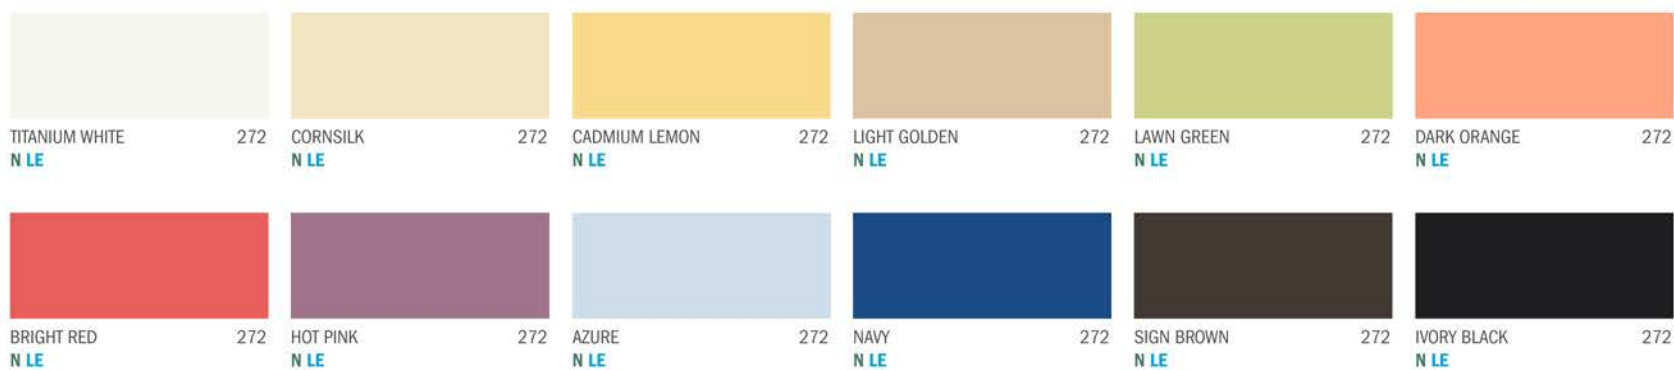

CHROMOCODE 3D

300x150 . 120°x60°
6 mm

150x150 . 60°x60°
6 mm

150x75 . 60°x30°
6 mm

75x75 . 30°x30°
6 mm

75x37,5 . 30°x15°
6 mm

TITANIUM WHITE

IVORY BLACK