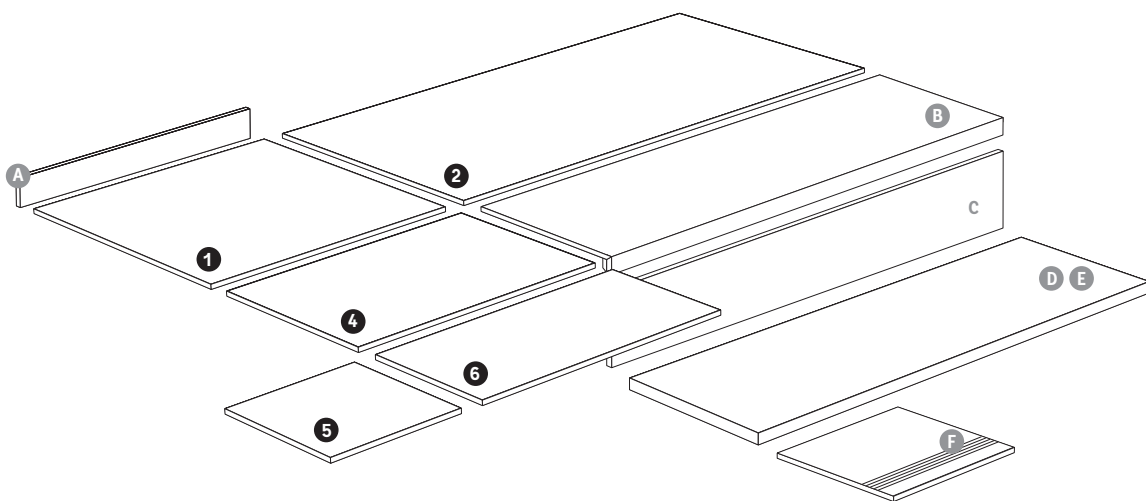

BUXY FLAMMÉ

Conforme / In compliance with / Conforme / Gemäß: ISO 13006-G, EN 14411-G, ANSI 137.1

Bla UGL Gres Porcellanato Spessorato - Extra thick Porcelain Stoneware
Grès Cérame à épaisseur majorée - Extra-Dickes Feinsteinzeug

14MM

MATTONELLE / FLOOR TILES / CARREAUX / FLIESEN

- ① 59,4x59,4cm   ② 119x59,4cm   ④ 39,6x59,4cm
  Nat Rett
- ⑤ 29,6x29,6cm   ⑥ 29,6x59,4cm
  Nat Rett

PEZZI SPECIALI / SPECIAL PIECES / PIECES SPECIALES / SPEZIALSTÜCKE

- ① A Battiscopa - Skirting tiles
  Plinthe - Sockelleiste
  7,2x59,4x1,4 cm
- ② B Gradino PLUS / Thin step tread PLUS
  Plat de marche PLUS / Stufenplatte PLUS
  34x119x4,5/1,4 cm
  Nat/Rett
- ③ C, D, E Gradino PLUS destro/sinistro
  Right/Left thin step tread PLUS
  Plat de marche PLUS angle droite/gauche
  Stufenplatte PLUS rechts/links
  34x119x4,5/1,4 cm
  Nat/Rett
- ④ F Gradino bordo - Thin step tread
  Plat de marche - Stufenplatte
  29,6x33x1,4 cm
5. La confezione comprende l'Algata (C), 17x119x1,4 cm
   The packaging includes the Rider (C), 17x119x1,4 cm
   La boîte inclue le contre marche aussi (C), 17x119x1,4 cm
   Die Verpackung enthaelt auch den Stoss (C), 17x119x1,4 cm