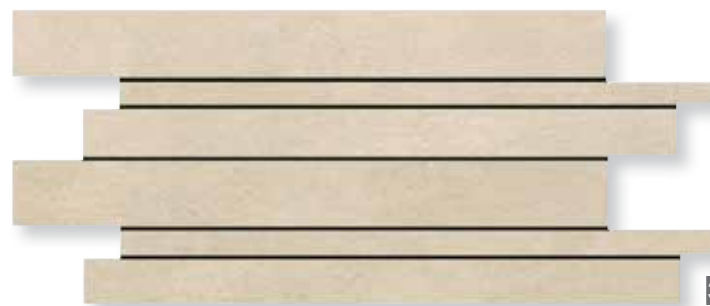

GRES PORCELLANATO AD IMPASTO COLORATO  
COLOURED BODY PORCELAIN STONEWARE  
GRES CERAM COLORE PLEINE MASSE  
EINGEFÄRBTES FEINSTEINZEUG

RETTIFICATO  
RECTIFIED  
RECTIFIE  
REKTIFIZIERT

60x60

LIVING

9,5mm

R9

73

Living Beige Rettificato 60x60

73

Living Grey Rettificato 60x60

73

Living Fumo Rettificato 60x60

73

Living Antracite Rettificato 60x60

36

Living Beige Fascia 30x60

36

Living Grey Fascia 30x60

36

Living Fumo Fascia 30x60

36