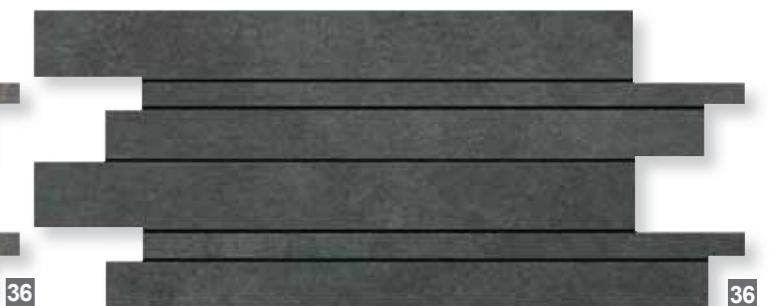

GRES PORCELLANATO AD IMPASTO COLORATO  
COLOURED BODY PORCELAIN STONEWARE  
GRES CERAM COLORE PLEINE MASSE  
EINGEFÄRBTES FEINSTEINZEUG

RETTIFICATO  
RECTIFIED  
RECTIFIE  
REKTIFIZIERT

60x60

LIVING

9,5mm

Living Antracite Rettificato 60x60

36

Living Beige Fascia 30x60

36

Living Grey Fascia 30x60

36

Living Fumo Fascia 30x60

36

Living Antracite Fascia 30x60

34

Living Fascia Multicolor 30x60

48

• Battiscopa 7x60

47

• Gradone 30x60

- DISPONIBILI IN TUTTI I COLORI
- Available on all colours
- Disponible sur toute la serie
- Dekore sind über alle Unifliesen verfügbar