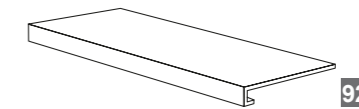

Chrome Anthracite Mosaico 30x30

PEZZI SPECIALI / TRIMS / PIÈCES SPÉCIALES / SONDERFORMTEILE

Chrome Anthracite Battiscopa 7x60

Chrome Anthracite Battiscopa 7x120

Chrome Anthracite Gradone 30x120

Chrome Anthracite Angolare DX/SX 30x120