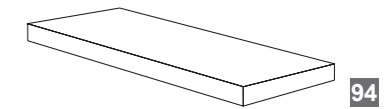

# CHROME GREY

FORMATI / SIZES / FORMATS / FORMATE

Chrome Grey RETTIFICATO 60x120

Chrome Grey RETTIFICATO 60x60

Chrome Grey RETTIFICATO 30x60

DECORI / DECORS / DECORATIONS / DEKORE

Chrome Grey Fascia 30x60

Chrome Grey Mosaico 30x30

PEZZI SPECIALI / TRIMS / PIÈCES SPÉCIALES / SONDERFORMTEILE

Chrome Grey Battiscopa 7x60

Chrome Grey Battiscopa 7x120

Chrome Grey Gradone 30x120

Chrome Grey Angolare DX/SX 30x120

# CHROME COPPER

FORMATI / SIZES / FORMATS / FORMATE

Chrome Copper RETTIFICATO 60x120

Chrome Copper RETTIFICATO 60x60

Chrome Copper RETTIFICATO 30x60

DECORI / DECORS / DECORATIONS / DEKORE

Chrome Copper Fascia 30x60