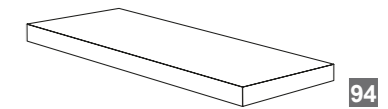

Chrome Anthracite Mosaico 30x30

PEZZI SPECIALI / TRIMS / PIÈCES SPÉCIALES / SONDERFORMTEILE

Chrome Anthracite Battiscopa 7x60

Chrome Anthracite Battiscopa 7x120

Chrome Anthracite Gradone 30x120

Chrome Anthracite Angolare DX/SX 30x120