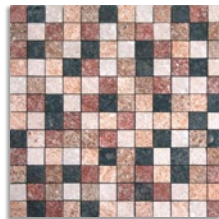

45x45 cm. 17.7x17.7 inches

Hidra Blanco
G.192

Hidra Beige
G.192

Hidra Siena
G.192

Hidra Rojo
G.192

Hidra Basalto
G.192

(*) Mosaico Yolao 30x30 aprox.
G.80

(*) Mosaico Nauplia 30x30 aprox.
G.92