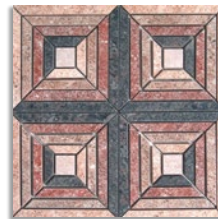

45x45 cm. 17.7x17.7 inches

Hidra Blanco
G.192

Hidra Beige
G.192

Hidra Siena
G.192

Hidra Rojo
G.192

Hidra Basalto
G.192

(*) Mosaico Yolao 30x30 aprox.
G.80

(*) Mosaico Nauplia 30x30 aprox.
G.92

Formato / Size	X Caja / Box			X Palet / Pallet		
	Pz / Pc	M ² / sqm	Kg	Cj / Box	M ² / sqm	Kg
45x45 cm.	5	1,01	21,60	68	68,68	1468,80
30x30cm. mosaico	12	1,08	19,61	30	32,40	588,30

Formato / Size		X Caja / Box			X Palet / Pallet		
		Pz / Pc	ML	Kg	Cj / Box	ML	Kg
9,4x45 cm.	rodapié	25	11,25	22,60	56	630	1265,60
45x45 cm.	peldaño / ángulo	5	2,25	21,60	56	126	1209,60
45x45 cm.	gradone	2	0,90	10,30	-	-	-
45x45 cm.	ángulo gradone	2	0,90	11,46	-	-	-