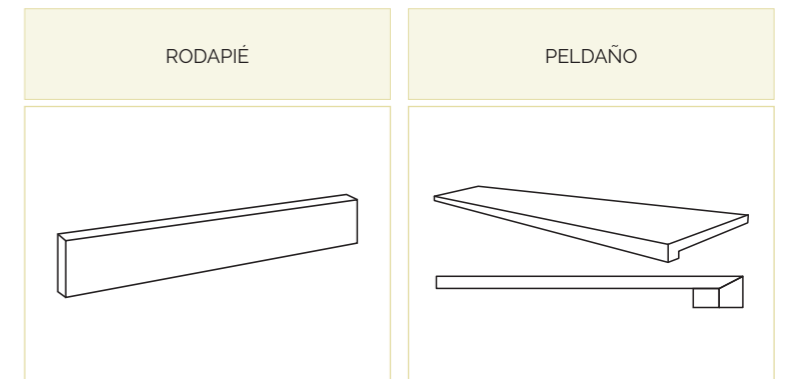

# Garbi

Garbi Metal

Garbi Navi

**Garbi Oxid**

**Piezas complementarias**  
Complementary Tiles / Pièces Complémentaires

Formato	Precio	Pz/cj	Pz/pl	M²/cj	M²/pl	Cj/pl	Kg/cj	Kg/Total	
60x120	  PS-311	2	64	1,44	46,08	32	35	1145	
120x120	  PS-417	1	36	1,44	51,84	36	38,4	1422,4	
Porcesshine		60x120 / 120x120 23.62"x47.24" / 47.24"x47.24"							