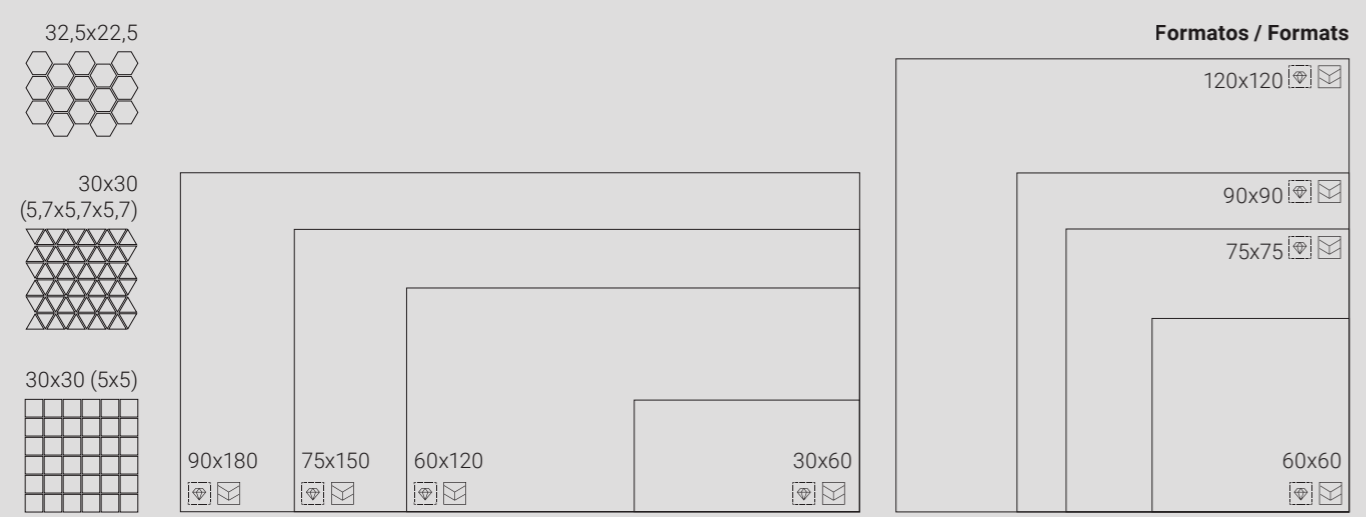

Malla Hex Garbi Gray
32,5x22,5

Malla Tris Garbi Latte
30x30 (5,7x5,7x5,7)

Malla Tris Garbi Silver
30x30 (5,7x5,7x5,7)

Malla Tris Garbi Gray
30x30 (5,7x5,7x5,7)

Malla Garbi Latte
30x30 (5x5)

Malla Garbi Silver
30x30 (5x5)

Malla Garbi Gray
30x30 (5x5)

Malla Garbi Latte 30x30 (5)

Piezas complementarias
Complementary Tiles / Pièces Complémentaires

Formato	Precio	Pz/cj	Pz/pl	M²/cj	M²/pl	Cj/pl	Kg/cj	Kg/Total
30x60 (C)	PS-182	6	288	1,08	51,84	48	23	1124
60x60	PS-182	4	120	1,44	43,2	30	30	920
60x120	PS-290	2	64	1,44	46,08	32	35	1145
120x120	PS-460	1	36	1,44	51,84	36	38,4	1422,4
75x75	PS-226	3	90	1,69	50,7	30	41,2	1256
75x150	PS-290	1	40	1,13	45,2	40	28	1184
90x90	PS-269	2	54	1,62	43,74	27	40	1110
90x180	PS-506	1	24	1,62	38,88	24	45,5	1152
MALLA HEX	Consultar/Consult	9	432	0,65	31,2	48	13,5	668
MALLA TRIS	Consultar/Consult	7	336	0,63	30,24	48	15,4	759,2
MALLA (5)	Consultar/Consult	11	462	1	42	42	23,1	990,2

Porcelux 30x60 / 60x60 / 60x120 / 120x120 / 75x75 / 75x150 / 90x90 / 90x180
11.81"x23.62" / 23.62"x23.62" / 23.62"x47.24" / 47.24"x47.24" /
29.53"x29.53" / 29.53"x59.06" / 35.43"x35.43" / 35.43"x70.87"