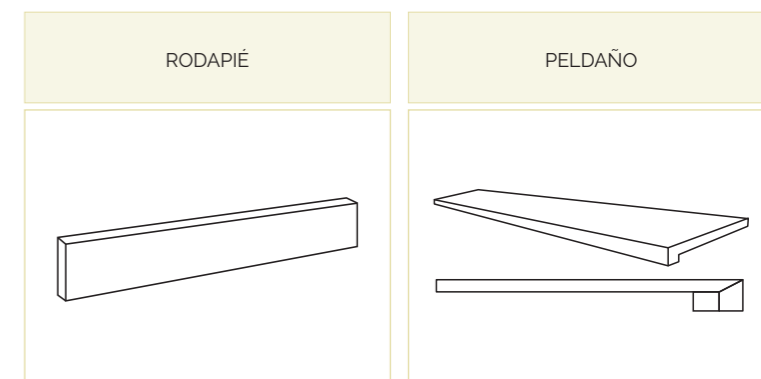

Dakar — Porcesshine

Dakar White 60x120

Dakar

Dakar White

Dakar Grigio

Dakar Brown

Dakar Blue

Dakar Brown 60x120

Piezas complementarias
Complementary Tiles / Pièces Complémentaires

Formatos / Formats

	Formato	Precio	Pz/cj	Pz/pl	M ² /cj	M ² /pl	Cj/pl	Kg/cj	Kg/Total
	60x120	 PS-311	2	64	1,44	46,08	32	35	1145
	120x120	 PS-417	1	36	1,44	51,84	36	38,4	1422,4
	Porcesshine	60x120 / 120x120		23.62"x47.24" / 47.24"x47.24"					