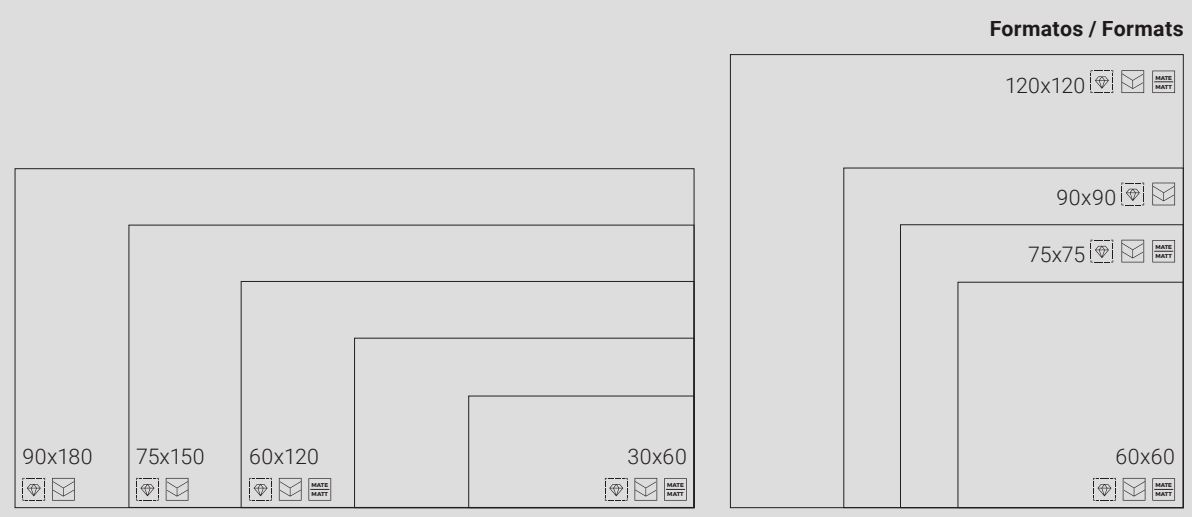

Carrara **NEW** — Porcelux

Carrara **NEW**

Carrara White 30x60-60x60

Carrara White

Malla Carrara White
30x30 (5x5)

Malla Tris Carrara White
30x30 (5,7x5,7x5,7)

Malla Hex Carrara White
32,5x22,5

Carrara White 60x120-120x120
Malla Tris Carrara White 30x30 (5,7)

Piezas complementarias
Complementary Tiles / Pièces Complémentaires

Formato	Precio	Pz/cj	Pz/pl	M ² /cj	M ² /pl	Cj/pl	Kg/cj	Kg/Total
30x60 (C)	PS-182 PS-138	6	288	1,08	51,84	48	23	1124
60x60	PS-182 PS-138	4	120	1,44	43,2	30	30	920
60x120	PS-290	2	64	1,44	46,08	32	35	1145
120x120	PS-460	1	36	1,44	51,84	36	38,4	1422,4
75x75	PS-226	3	90	1,69	50,7	30	41,2	1256
75x150	PS-290	1	40	1,13	45,2	40	28	1184
90x90	PS-269	2	54	1,62	43,74	27	40	1110
90x180	PS-506	1	24	1,62	38,88	24	45,5	1152
MALLA HEX	Consultar/Consult	9	432	0,65	31,2	48	13,5	668
MALLA TRIS	Consultar/Consult	7	336	0,63	30,24	48	15,4	759,2
MALLA (5)	Consultar/Consult	11	462	1,00	42	42	23,00	986

Porcelux 30x60 / 60x60 / 60x120 / 120x120 / 75x75 / 75x150 / 90x90 / 90x180
11.81"x23.62" / 23.62"x23.62" / 23.62"x47.24" / 47.24"x47.24" / 29.53"x29.53" /
29.53"x59.06" / 35.43"x35.43" / 35.43"x70.87"