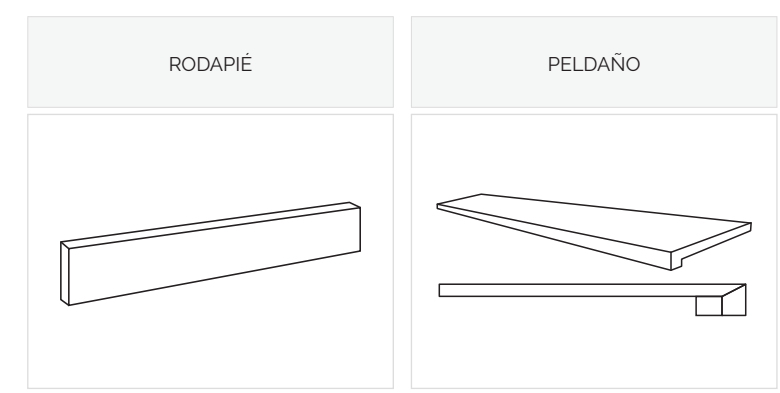

Carrara **NEW** — Porcelux

Carrara **NEW**

Carrara White 30x60-60x60

Carrara White

Malla Carrara White
30x30 (5x5)

Malla Tris Carrara White
30x30 (5,7x5,7x5,7)

Malla Hex Carrara White
32,5x22,5

Carrara White 60x120-120x120
Malla Tris Carrara White 30x30 (5,7)

Piezas complementarias
Complementary Tiles / Pièces Complémentaires

Formato	Precio	Pz/cj	Pz/pl	M ² /cj	M ² /pl	Cj/pl	Kg/cj	Kg/Total
30x60 (C)	PS-182 PS-138	6	288	1,08	51,84	48	23	1124
60x60	PS-182 PS-138	4	120	1,44	43,2	30	30	920
60x120	PS-290	2	64	1,44	46,08	32	35	1145
120x120	PS-460	1	36	1,44	51,84	36	38,4	1422,4
75x75	PS-226	3	90	1,69	50,7	30	41,2	1256
75x150	PS-290	1	40	1,13	45,2	40	28	1184
90x90	PS-269	2	54	1,62	43,74	27	40	1110
90x180	PS-506	1	24	1,62	38,88	24	45,5	1152
MALLA HEX	Consultar/Consult	9	432	0,65	31,2	48	13,5	668
MALLA TRIS	Consultar/Consult	7	336	0,63	30,24	48	15,4	759,2
MALLA (5)	Consultar/Consult	11	462	1,00	42	42	23,00	986