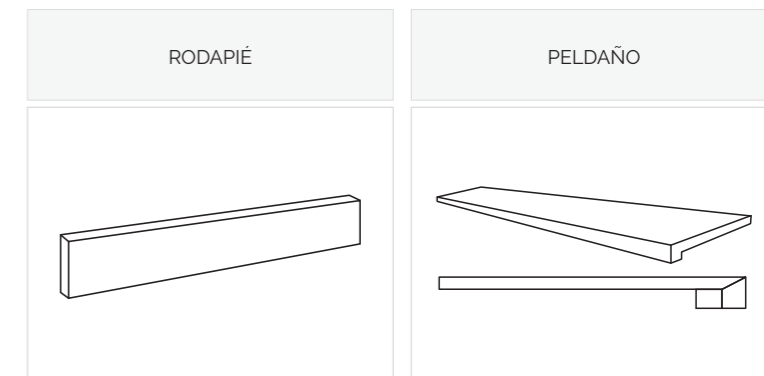

Calacatta — Porcelux

Calacatta

Calacatta Bianco 60x120-75x75

Calacatta Blanco

Malla Calacatta Blanco
30x30 (5x5)

Malla Tris Calacatta Blanco
30x30 (5,7x5,7x5,7)

Malla Hex Calacatta Blanco
32,5x22,5

Calacatta Blanco 30x60-60x60
Malla Hex Calacatta Blanco 32,5x22,5

Piezas complementarias
Complementary Tiles / Pièces Complémentaires

32,5x22,5

30x30
(5,7x5,7x5,7)

30x30 (5x5)

Formatos / Formats

Formato	Precio	Pz/cj	Pz/pl	M ² /cj	M ² /pl	Cj/pl	Kg/cj	Kg/Total
30x60 (C)	PS-182 PS-138	6	288	1,08	51,84	48	23	1124
60x60	PS-182 PS-138	4	120	1,44	43,2	30	30	920
60x120	PS-290 PS-269	2	64	1,44	46,08	32	35	1145
120x120	PS-460 PS-353	1	36	1,44	51,84	36	38,4	1422,4
75x75	PS-226 PS-182	3	90	1,69	50,7	30	41,2	1256
75x150	PS-290	1	40	1,13	45,2	40	28	1184
45x90	PS-182	3	132	1,21	53,24	44	28,7	1282,8
90x90	PS-269	2	54	1,62	43,74	27	40	1110
90x180	PS-506	1	24	1,62	38,88	24	45,5	1152
MALLA HEX	Consultar/Consult	9	432	0,65	31,2	48	13,5	668
MALLA TRIS	Consultar/Consult	7	336	0,63	30,24	48	15,4	759,2
MALLA (5)	Consultar/Consult	11	462	1,00	42	42	23,00	986