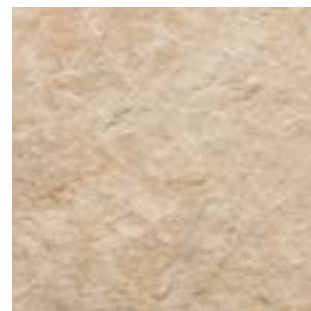

PIETRE

Pietra Moleanos Graffiato **R11**

Parana White Slate **R10**
Parana White Strutturato **R11**

Parana Grey Slate **R10**
Parana Grey Strutturato **R11**

Parana Extra Grey Slate **R10**
Parana Extra Grey Strutt. **R11**

Ardesia Cinza Slate **R10**

Parana Black Slate **R10**
Parana Black Strutturato **R11**

Ardesia Nera Slate **R10**

Parana Gold Slate **R10**
Parana Gold Strutturato **R11**

Parana Beige Slate **R10**
Parana Beige Strutturato **R11**