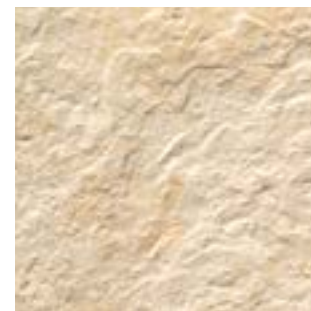

PIETRE

Pietra Moleanos Graffiato **R11**

Parana White Slate **R10**
Parana White Strutturato **R11**

Parana Grey Slate **R10**
Parana Grey Strutturato **R11**

Parana Extra Grey Slate **R10**
Parana Extra Grey Strutt. **R11**

Ardesia Cinza Slate **R10**

Parana Black Slate **R10**
Parana Black Strutturato **R11**

Ardesia Nera Slate **R10**

Parana Gold Slate **R10**
Parana Gold Strutturato **R11**

Parana Beige Slate **R10**
Parana Beige Strutturato **R11**

Pierre De Bourgogne Graffiato **R11**

Parana Taupe Slate **R10**
Parana Taupe Strutturato **R11**

Parana Brown Slate **R10**
Parana Brown Strutturato **R11**

GRANITI

Ardesia Moka Slate **R10**

Onsernone Bocciardato **R11**