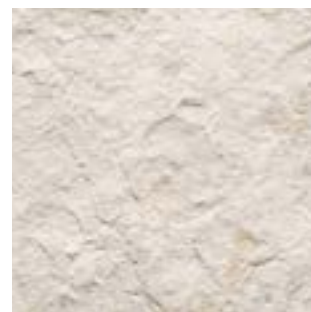

PIETRE

Pietra Moleanos Graffiato **R11**

Parana White Slate **R10**
Parana White Strutturato **R11**

Parana Grey Slate **R10**
Parana Grey Strutturato **R11**

Parana Extra Grey Slate **R10**
Parana Extra Grey Strutt. **R11**