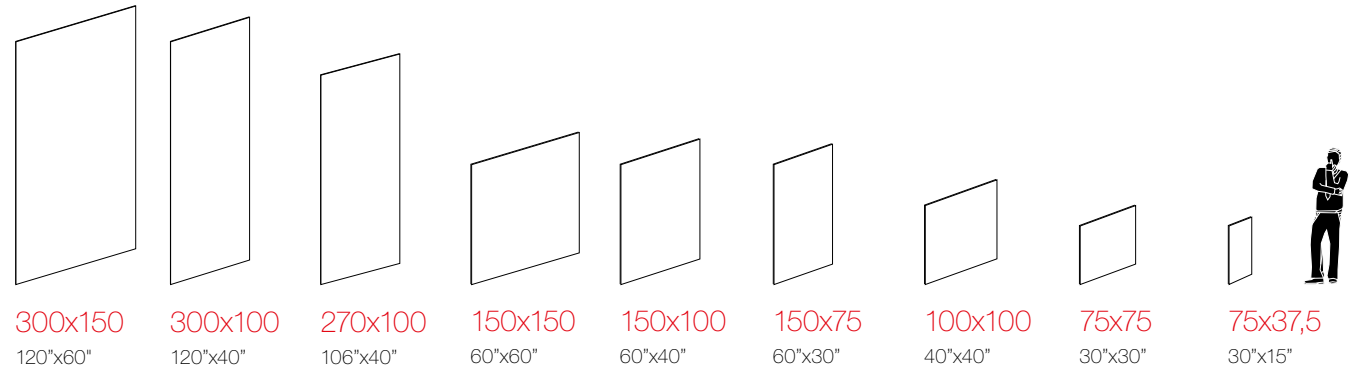

Inspired by Nature

AOSTA GREEN MARBLE

New

300x150 . 120"x60"

150x150 . 60"x60"

150x75 . 60"x30"

75x75 . 30"x30"

75x37,5 . 30"x15"

 6 MM

 LUCIDATO
E SQUADRATO

 PRELUCIDATO
E SQUADRATO

Marmi
inspiration

BLACK MARQUINIA	LU	L315338MF6	-	L2710338MF6	L150338MF6	-	L175338MF6	L100338MF6	L75338MF6	L737338MF6
	SY	SY315338MF6	-	SY2710338MF6	SY150338MF6	-	SY175338MF6	SY100338MF6	SY75338MF6	SY737338MF6
AZUL MACAUBAS	LU	L315359MF6	-	-	L150359MF6	-	L175359MF6	-	L75359MF6	L737359MF6
	SY	SY315359MF6	-	-	SY150359MF6	-	SY175359MF6	-	SY75359MF6	SY737359MF6
AMAZONITE	LU	L315446MF6	-	-	L150446MF6	-	L175446MF6	-	L75446MF6	L737446MF6
CONNERMARBLE IRISH	LU	L315487MF6	-	-	L150487MF6	-	L175487MF6	-	L75487MF6	L737487MF6
VERDE PERSIA	LU	L315488MF6	-	-	L150488MF6	-	L175488MF6	-	L75488MF6	L737488MF6
AOSTA GREEN MARBLE	LU	L315486MF6	-	-	L150486MF6	-	L175486MF6	-	L75486MF6	L737486MF6
	PL	P315486MF6	-	-	P150486MF6	-	P175486MF6	-	P75486MF6	P737486MF6