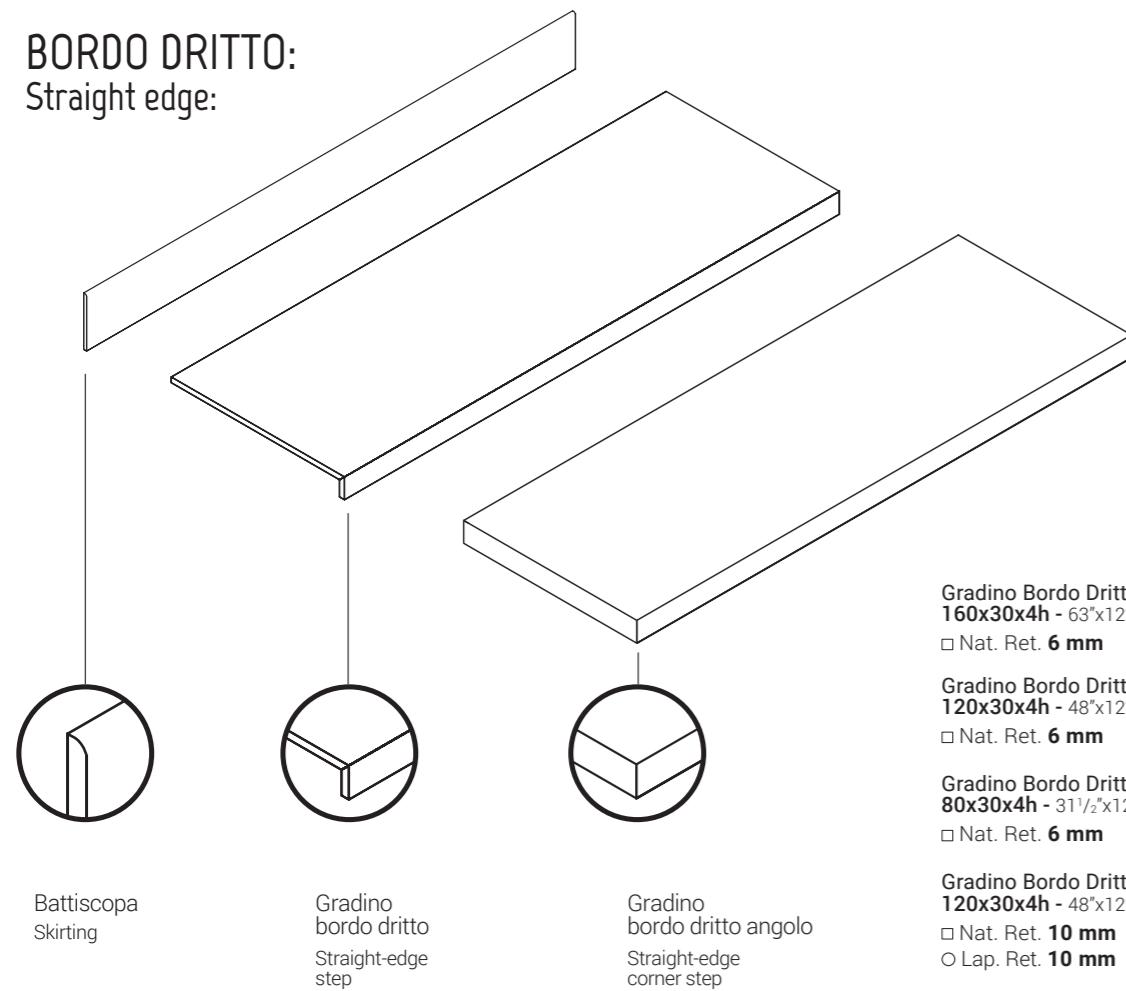

BORDO DRITTO: Straight edge:

Gradino Bordo Dritto
160x30x4h - 63"x12"x1 1/2"h
□ Nat. Ret. **6 mm**

Gradino Bordo Dritto
120x30x4h - 48"x12"x1 1/2"h
□ Nat. Ret. **6 mm**

Gradino Bordo Dritto
80x30x4h - 31 1/2"x12"x1 1/2"h
□ Nat. Ret. **6 mm**

Gradino Bordo Dritto
120x30x4h - 48"x12"x1 1/2"h
□ Nat. Ret. **10 mm**
○ Lap. Ret. **10 mm**

Gradino Bordo Dritto Dx/Sx
160x30x4h - 63"x12"x1 1/2"h
□ Nat. Ret. **6 mm**

Gradino Bordo Dritto Dx/Sx
120x30x4h - 48"x12"x1 1/2"h
□ Nat. Ret. **6 mm**

Gradino Bordo Dritto Dx/Sx
80x30x4h - 31 1/2"x12"x1 1/2"h
□ Nat. Ret. **6 mm**

Gradino Bordo Dritto Dx/Sx
120x30x4h - 48"x12"x1 1/2"h
□ Nat. Ret. **10 mm**
○ Lap. Ret. **10 mm**

		Battiscopa 80x8 31 1/2"x3" 6 mm	Battiscopa 120x6,5 48"x2 1/2" 10 mm
Antracite	□ Nat. Ret.	082204 P025	082212 P029
	○ Lap. Ret.	-	082436 P033
Fumo	□ Nat. Ret.	082203 P025	082211 P029
	○ Lap. Ret.	-	082435 P033
Ghiaccio	□ Nat. Ret.	082201 P025	082209 P029
	○ Lap. Ret.	-	082433 P033
Beige	□ Nat. Ret.	082202 P025	082210 P029
	○ Lap. Ret.	-	082434 P033

		Gradino Costa Retta 160x33x3,2h 63"x13"x1 1/4"h 6 mm	Gradino Costa Retta DXSX 160x33x3,2h 63"x13"x1 1/4"h 6 mm	Gradino Costa Retta 120x33x3,2h 48"x13"x1 1/4"h 6 mm	Gradino Costa Retta DXSX 120x33x3,2h 48"x13"x1 1/4"h 6 mm
Antracite	□ Nat. Ret.	082244 P303	082276 DX 082308 SX P319	082252 P243	082284 DX 082316 SX P273
	○ Lap. Ret.	-	-	-	-
Fumo	□ Nat. Ret.	082207 P303	082275 DX 082307 SX P319	082251 P243	082283 DX 082315 SX P273
	○ Lap. Ret.	-	-	-	-
Ghiaccio	□ Nat. Ret.	082205 P303	082273 DX 082305 SX P319	082249 P243	082281 DX 082313 SX P273
	○ Lap. Ret.	-	-	-	-
Beige	□ Nat. Ret.	082206 P303	082274 DX 082306 SX P319	082250 P243	082282 DX 082314 SX P273
	○ Lap. Ret.	-	-	-	-

** A disposizione solo su richiesta. Tempi di consegna: 30gg. Available upon request only. Delivery terms: 30 days. Disponible seulement sur requête. Délais de livraison: 30 jours. Verfügbar auf Anfrage. Lieferzeit: 30 Tage. Disponible sólo bajo pedido. Plazo de entrega: 30 días. Изготавливается только по специальной заявке. Срок поставки: 30 дней. 仅依订购。交货时间: 30日。

□ Naturale e rettificato. Natural and rectified. Naturel et rectifié. Natur Oberfläche und kalibriert. Natural y rectificado. Naturalный ректифицированный. 天然和抛光。
○ Lappato e Rettificato. Lappato and rectified. Lappato et rectifié. Lappato und kalibriert. Lappato y rectificado. Лаппатированный ректифицированный. 亚光和抛光。