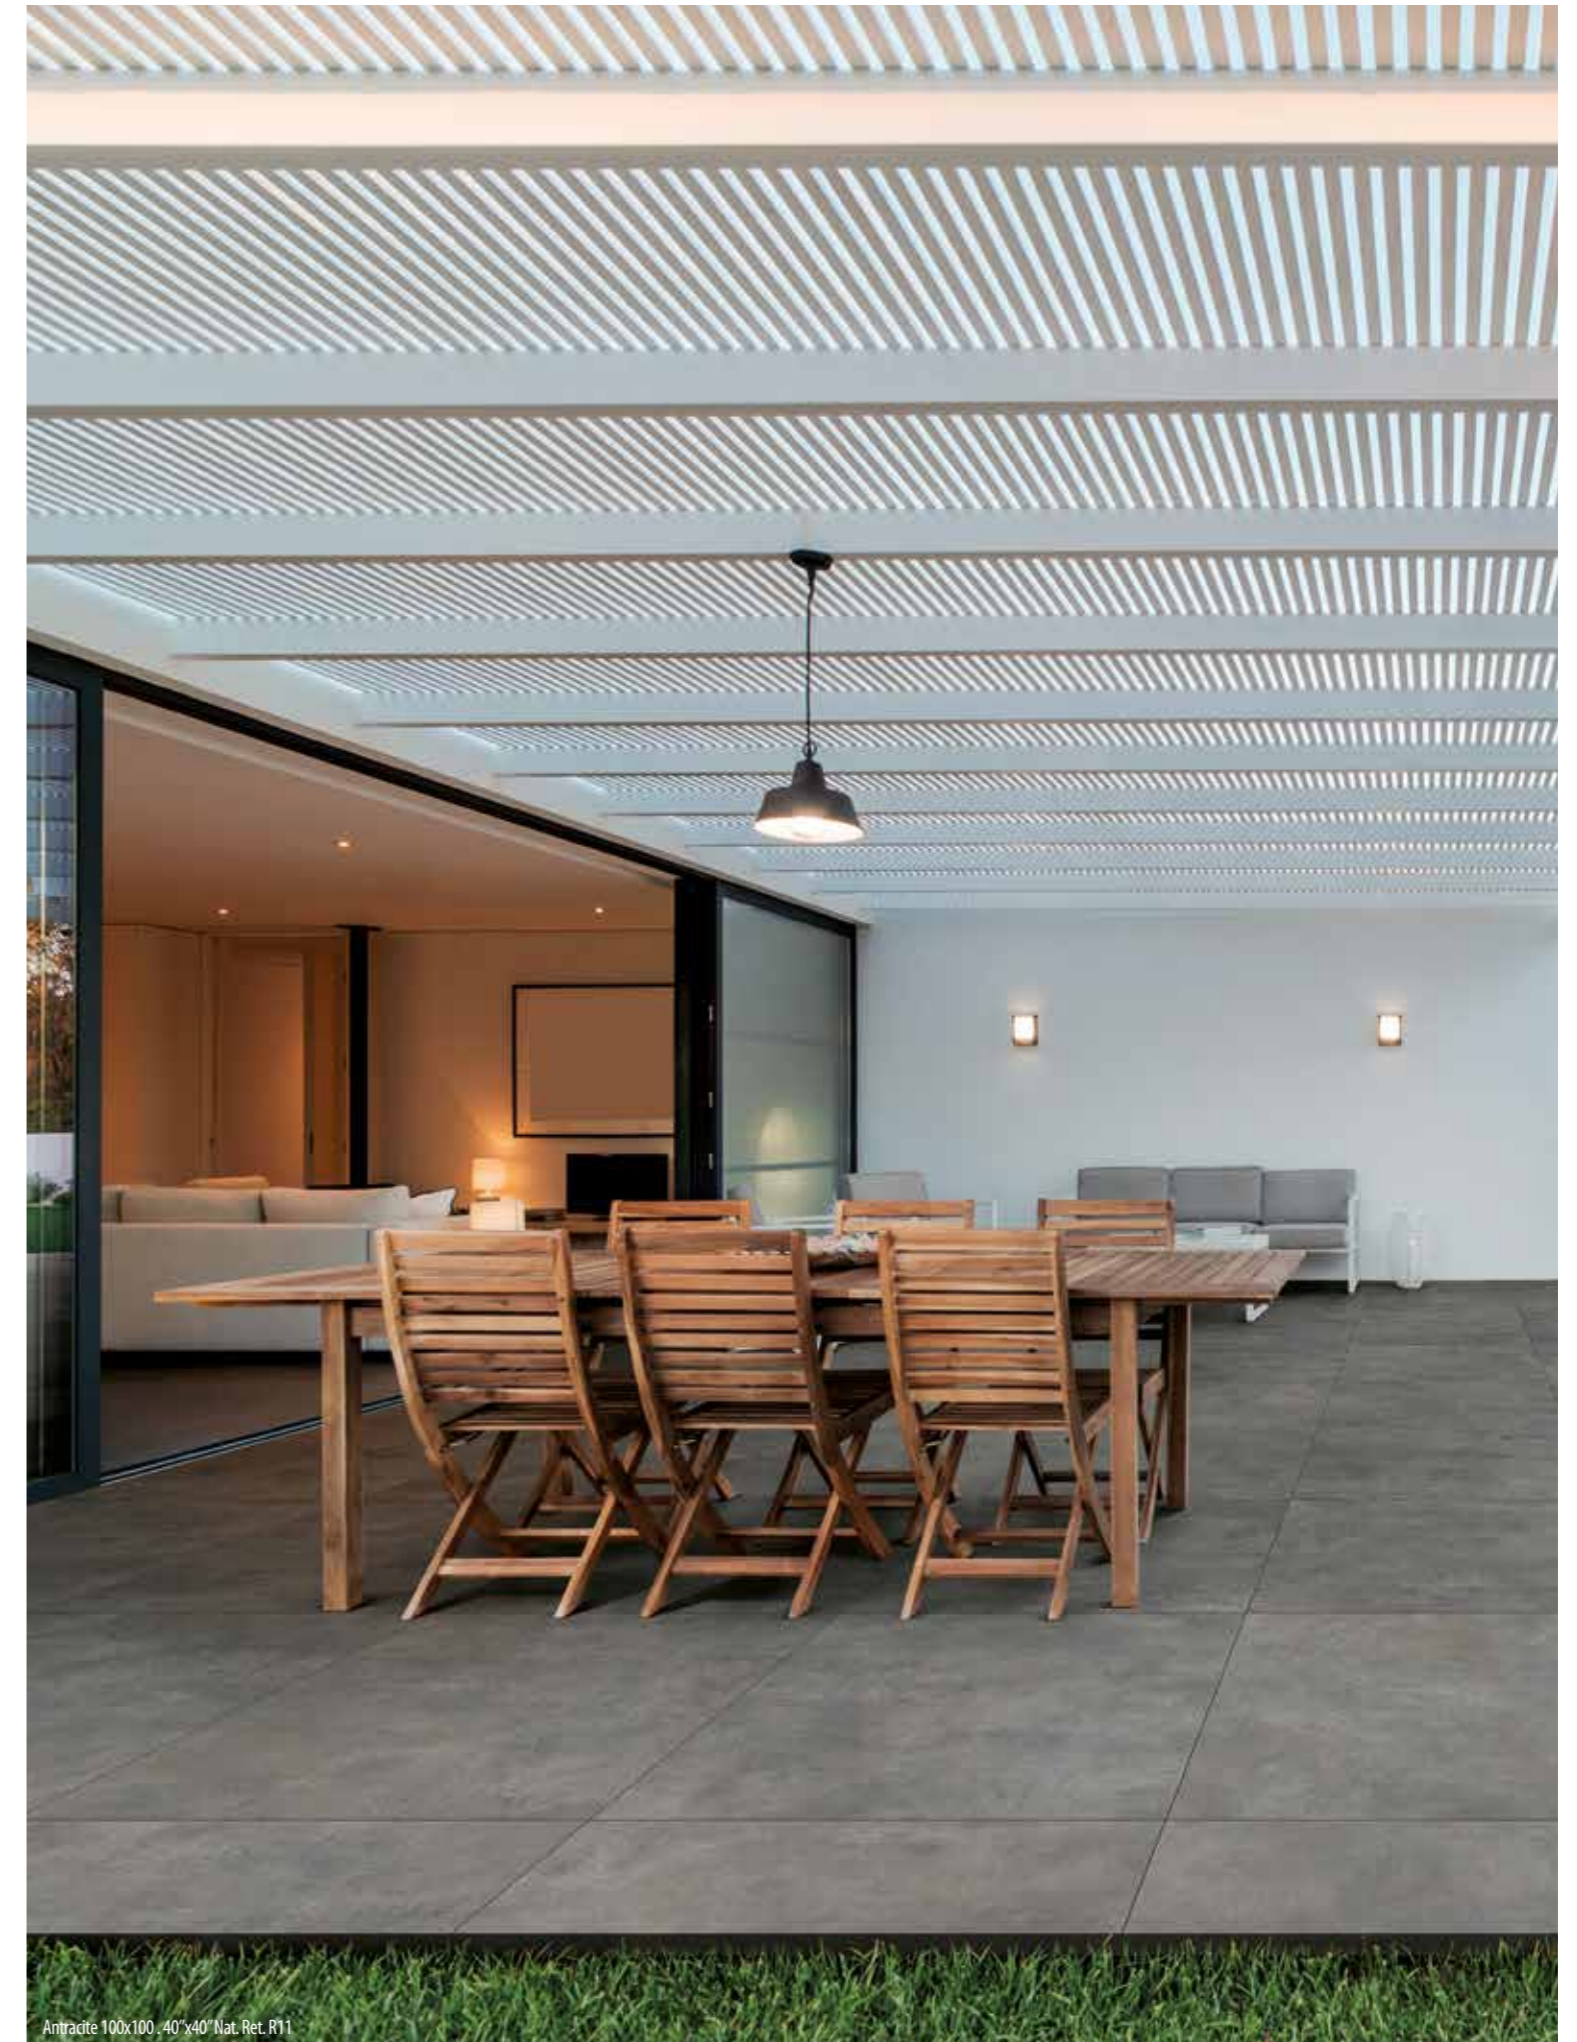

Antracite 100x100 . 40" x40" Nat. Ret. R11